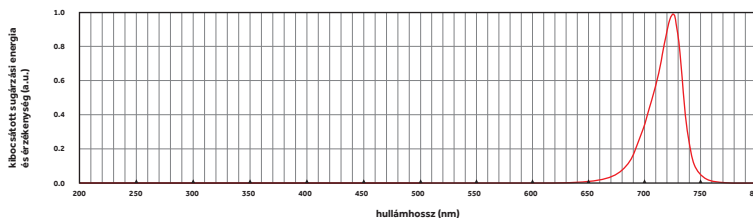

22.4 watt

PAR csatorna spektrum kép, Full spektrum fehér. (400 - 750nm)

UV-A LED chip

9.2/18.4 watt

UV-A csatorna spektrum kép (● 365-385nm ● 375-395nm ● 385-405nm ● 395-420nm)

Far-red LED chip

5.5/11 watt

Távoli piros csatorna spektrum kép

Példa: 600 wattos lámpa

24 fehér egység, 4 UV-A egység, 4 Far-red egység (90% fehér fény, 5% UV-A, 5% Far-red)

● Fehér egység ● Farred egység ● UV-A egység

Az összerakott egységek LED chip spektruma:

(kérhető UV-B is, ami jelenleg tesztelési fázisban van, ezért ezt kizárólagosan kutatási célra ajánljuk).