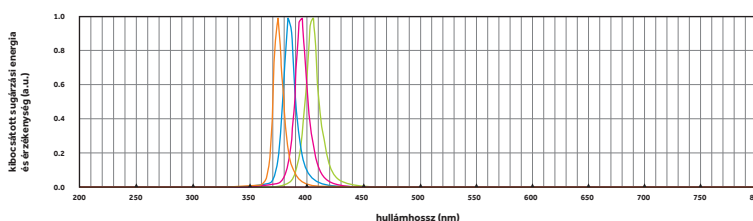

22.4 watt

PAR csatorna spektrum kép, Full spektrum fehér. (400 - 750nm)

UV-A LED chip

9.2/18.4 watt

UV-A csatorna spektrum kép (● 365-385nm ● 375-395nm ● 385-405nm ● 395-420nm)

Far-red LED chip

5.5/11 watt

Távoli piros csatorna spektrum kép