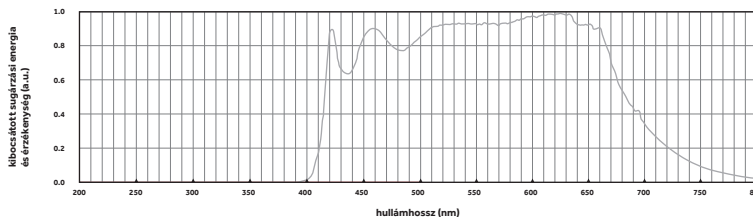

LED LIGHTING

Brightlife

RGB + White LED

Brightlife Grow led

Brightlife **Grow** LED lámpa egységek

- akár 50000 üzemóra
- IP 67
- villogásmentes működés
- moduláris rendszer
- biológiai hozamnövekedés

Fehér LED chip

22.4 watt

PAR csatorna spektrum kép, Full spektrum fehér. (400 - 750nm)

UV-A LED chip

9.2/18.4 watt

UV-A csatorna spektrum kép (● 365-385nm ● 375-395nm ● 385-405nm ● 395-420nm)

Far-red LED chip

5.5/11 watt

Távoli piros csatorna spektrum kép