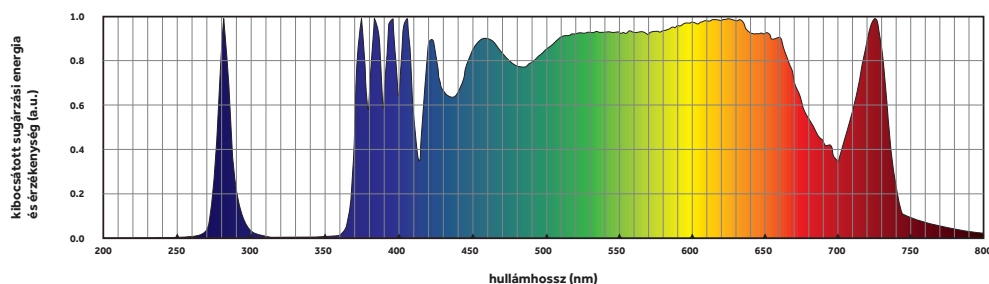

22.4 watt

PAR csatorna spektrum kép, Full spektrum fehér. (400 - 750nm)

UV-A LED chip

9.2/18.4 watt

UV-A csatorna spektrum kép (● 365-385nm ● 375-395nm ● 385-405nm ● 395-420nm)

Far-red LED chip

5.5/11 watt

Távoli piros csatorna spektrum kép

Példa: 600 wattos lámpa

24 fehér egység, 4 UV-A egység, 4 Far-red egység (90% fehér fény, 5% UV-A, 5% Far-red)

● Fehér egység ● Farred egység ● UV-A egység

Az összerakott egységek LED chip spektruma:

(kérhető UV-B is, ami jelenleg tesztelési fázisban van, ezért ezt kizárólagosan kutatási célra ajánljuk).